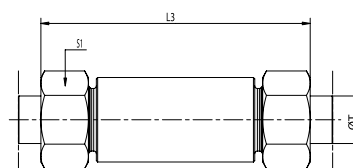

E 313

Raccordi saldabili Passaparatia
Weldable bulkhead Couplings
Einschweiß-Schottverschraubungen

ISO 8434-1

SERIE Series Reihe	Pressione Pressure Druck	Ø T	CODICE Solo Corpo Part no. Body Only Bestell-Nr. ohne Überwurfmutter	DESCRIZIONE Description Bestellzeichen	S1	Ø D1	Ø D2	L1	L2	L3
L	PN 500	6	E 313 8 006 000 1OM	E 313 - 06 L	14	4	18	70	56	86
L	PN 500	8	E 313 8 008 000 1OM	E 313 - 08 L	17	6	20	70	56	86
L	PN 500	10	E 313 8 010 000 1OM	E 313 - 10 L	19	8	22	72	58	88
L	PN 400	12	E 313 8 012 000 1OM	E 313 - 12 L	22	10	25	72	58	88
L	PN 400	15	E 313 8 015 000 1OM	E 313 - 15 L	27	12	28	84	70	100
L	PN 400	18	E 313 8 018 000 1OM	E 313 - 18 L	32	15	32	84	69	102
L	PN 250	22	E 313 8 022 000 1OM	E 313 - 22 L	36	19	36	88	73	106
L	PN 250	28	E 313 8 028 000 1OM	E 313 - 28 L	41	24	40	88	73	106
L	PN 250	35	E 313 8 035 000 1OM	E 313 - 35 L	50	30	50	92	71	114
L	PN 250	42	E 313 8 042 000 1OM	E 313 - 42 L	60	36	60	92	70	116
S	PN 630	6	E 313 9 006 000 1OM	E 313 - 06 S	17	4	20	74	60	90
S	PN 630	8	E 313 9 008 000 1OM	E 313 - 08 S	19	5	22	74	60	90
S	PN 630	10	E 313 9 010 000 1OM	E 313 - 10 S	22	7	25	74	59	92
S	PN 630	12	E 313 9 012 000 1OM	E 313 - 12 S	24	8	28	74	59	92
S	PN 630	14	E 313 9 014 000 1OM	E 313 - 14 S	27	10	30	88	72	108
S	PN 420	16	E 313 9 016 000 1OM	E 313 - 16 S	30	12	35	88	71	108
S	PN 420	20	E 313 9 020 000 1OM	E 313 - 20 S	36	16	38	92	71	114
S	PN 420	25	E 313 9 025 000 1OM	E 313 - 25 S	46	20	45	96	72	120
S	PN 420	30	E 313 9 030 000 1OM	E 313 - 30 S	50	25	50	100	73	126
S	PN 315	38	E 313 9 038 000 1OM	E 313 - 38 S	60	32	60	104	72	134

Raccordi completi finale senza -1OM
Complete fittings ending without -1OM
Für Komplettverschraubungen Code ohne -1OM verwenden

Articoli di basso consumo su richiesta
Slow moving articles available on request
Artikel mit geringem Verbrauch (auf Anfrage)