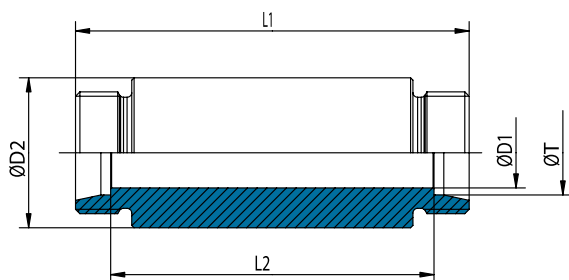

E 313

Raccordi saldabili Passaparatia
Weldable bulkhead Couplings
Einschweiß-Schottverschraubungen

ISO 8434-1

SERIE Series Reihe	Pressione Pressure Druck	Ø T	CODICE Solo Corpo Part no. Body Only Bestell-Nr. ohne Überwurfmutter	DESCRIZIONE Description Bestellzeichen	S1	Ø D1	Ø D2	L1	L2	L3
L	PN 500	6	E 313 8 006 000 1OM	E 313 - 06 L	14	4	18	70	56	86
L	PN 500	8	E 313 8 008 000 1OM	E 313 - 08 L	17	6	20	70	56	86
L	PN 500	10	E 313 8 010 000 1OM	E 313 - 10 L	19	8	22	72	58	88
L	PN 400	12	E 313 8 012 000 1OM	E 313 - 12 L	22	10	25	72	58	88
L	PN 400	15	E 313 8 015 000 1OM	E 313 - 15 L	27	12	28	84	70	100
L	PN 400	18	E 313 8 018 000 1OM	E 313 - 18 L	32	15	32	84	69	102
L	PN 250	22	E 313 8 022 000 1OM	E 313 - 22 L	36	19	36	88	73	106
L	PN 250	28	E 313 8 028 000 1OM	E 313 - 28 L	41	24	40	88	73	106
L	PN 250	35	E 313 8 035 000 1OM	E 313 - 35 L	50	30	50	92	71	114
L	PN 250	42	E 313 8 042 000 1OM	E 313 - 42 L	60	36	60	92	70	116
S	PN 630	6	E 313 9 006 000 1OM	E 313 - 06 S	17	4	20	74	60	90
S	PN 630	8	E 313 9 008 000 1OM	E 313 - 08 S	19	5	22	74	60	90
S	PN 630	10	E 313 9 010 000 1OM	E 313 - 10 S	22	7	25	74	59	92
S	PN 630	12	E 313 9 012 000 1OM	E 313 - 12 S	24	8	28	74	59	92
S	PN 630	14	E 313 9 014 000 1OM	E 313 - 14 S	27	10	30	88	72	108
S	PN 420	16	E 313 9 016 000 1OM	E 313 - 16 S	30	12	35	88	71	108
S	PN 420	20	E 313 9 020 000 1OM	E 313 - 20 S	36	16	38	92	71	114
S	PN 420	25	E 313 9 025 000 1OM	E 313 - 25 S	46	20	45	96	72	120
S	PN 420	30	E 313 9 030 000 1OM	E 313 - 30 S	50	25	50	100	73	126
S	PN 315	38	E 313 9 038 000 1OM	E 313 - 38 S	60	32	60	104	72	134

Raccordi completi finale senza -1OM
Complete fittings ending without -1OM
Für Komplettverschraubungen Code ohne -1OM verwenden

Articoli di basso consumo su richiesta
Slow moving articles available on request
Artikel mit geringem Verbrauch (auf Anfrage)